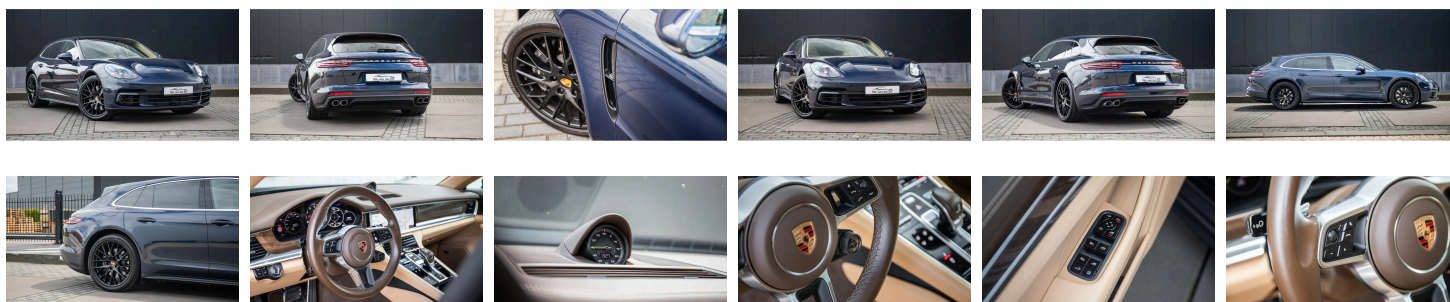

Porsche Panamera

Sport Turismo 2.9 4 E-Hybrid

€ 66.750,- 2019 88.785 KM

Kenmerken

Merk	Porsche	Bouwjaar	-	Tellerstand	88.785 KM
Model	Panamera	Kleur	blauw metallic	Vermogen	462 PK
Type	Sport Turismo 2.9 4 E-Hybrid	Brandstof	-	Cilinderinhoud	2894 CC
Prijs	€ 66.750,-	Transmissie	Automaat	Gewicht:	2165 KG

Foto's voertuig

Overig

Achterbank neerklapbaar (ongelijke delen)
Achterspoiler
Achteruitrijcamera
Airbag bestuurder
Airbag hoofd achter
Airbag hoofd voor
Airbag opzij achter
Airbag opzij voor
Airbag passagier
Airconditioning
Alarm klasse III
Alarmsysteem
Antiblokkeersysteem (ABS)
Antislipregeling (ASR)
Audiobediening op het stuurwiel
Automatisch dimmende binnenspiegel
AUX/USB ingang
Bandenspanning controlesysteem
Bluetooth
Climate control
Cruise control
Cruise control adaptief
Dodehoek assistent
Elektrisch verstelbare buitenspiegels
LED verlichting
Luchtvering
Middenarmsteun achter
Middenarmsteun voor
Multifunctioneel stuurwiel
Multimedia voorbereiding
Panoramadak
Parkeerassistent
Parkeersensoren achter
Parkeersensoren voor
Regensensor
Schuif/kanteldak
Sperddifferentieel
Sportpakket
Sportstoelen
Stabiliteitsregeling (ESP)
Startknop
Startonderbreking
Stoelventilatie
Stoelverwarming
Stuur in hoogte verstelbaar
Verwarmbare buitenspiegels
Verwarmd stuurwiel
Vierwielaandrijving (4x4)